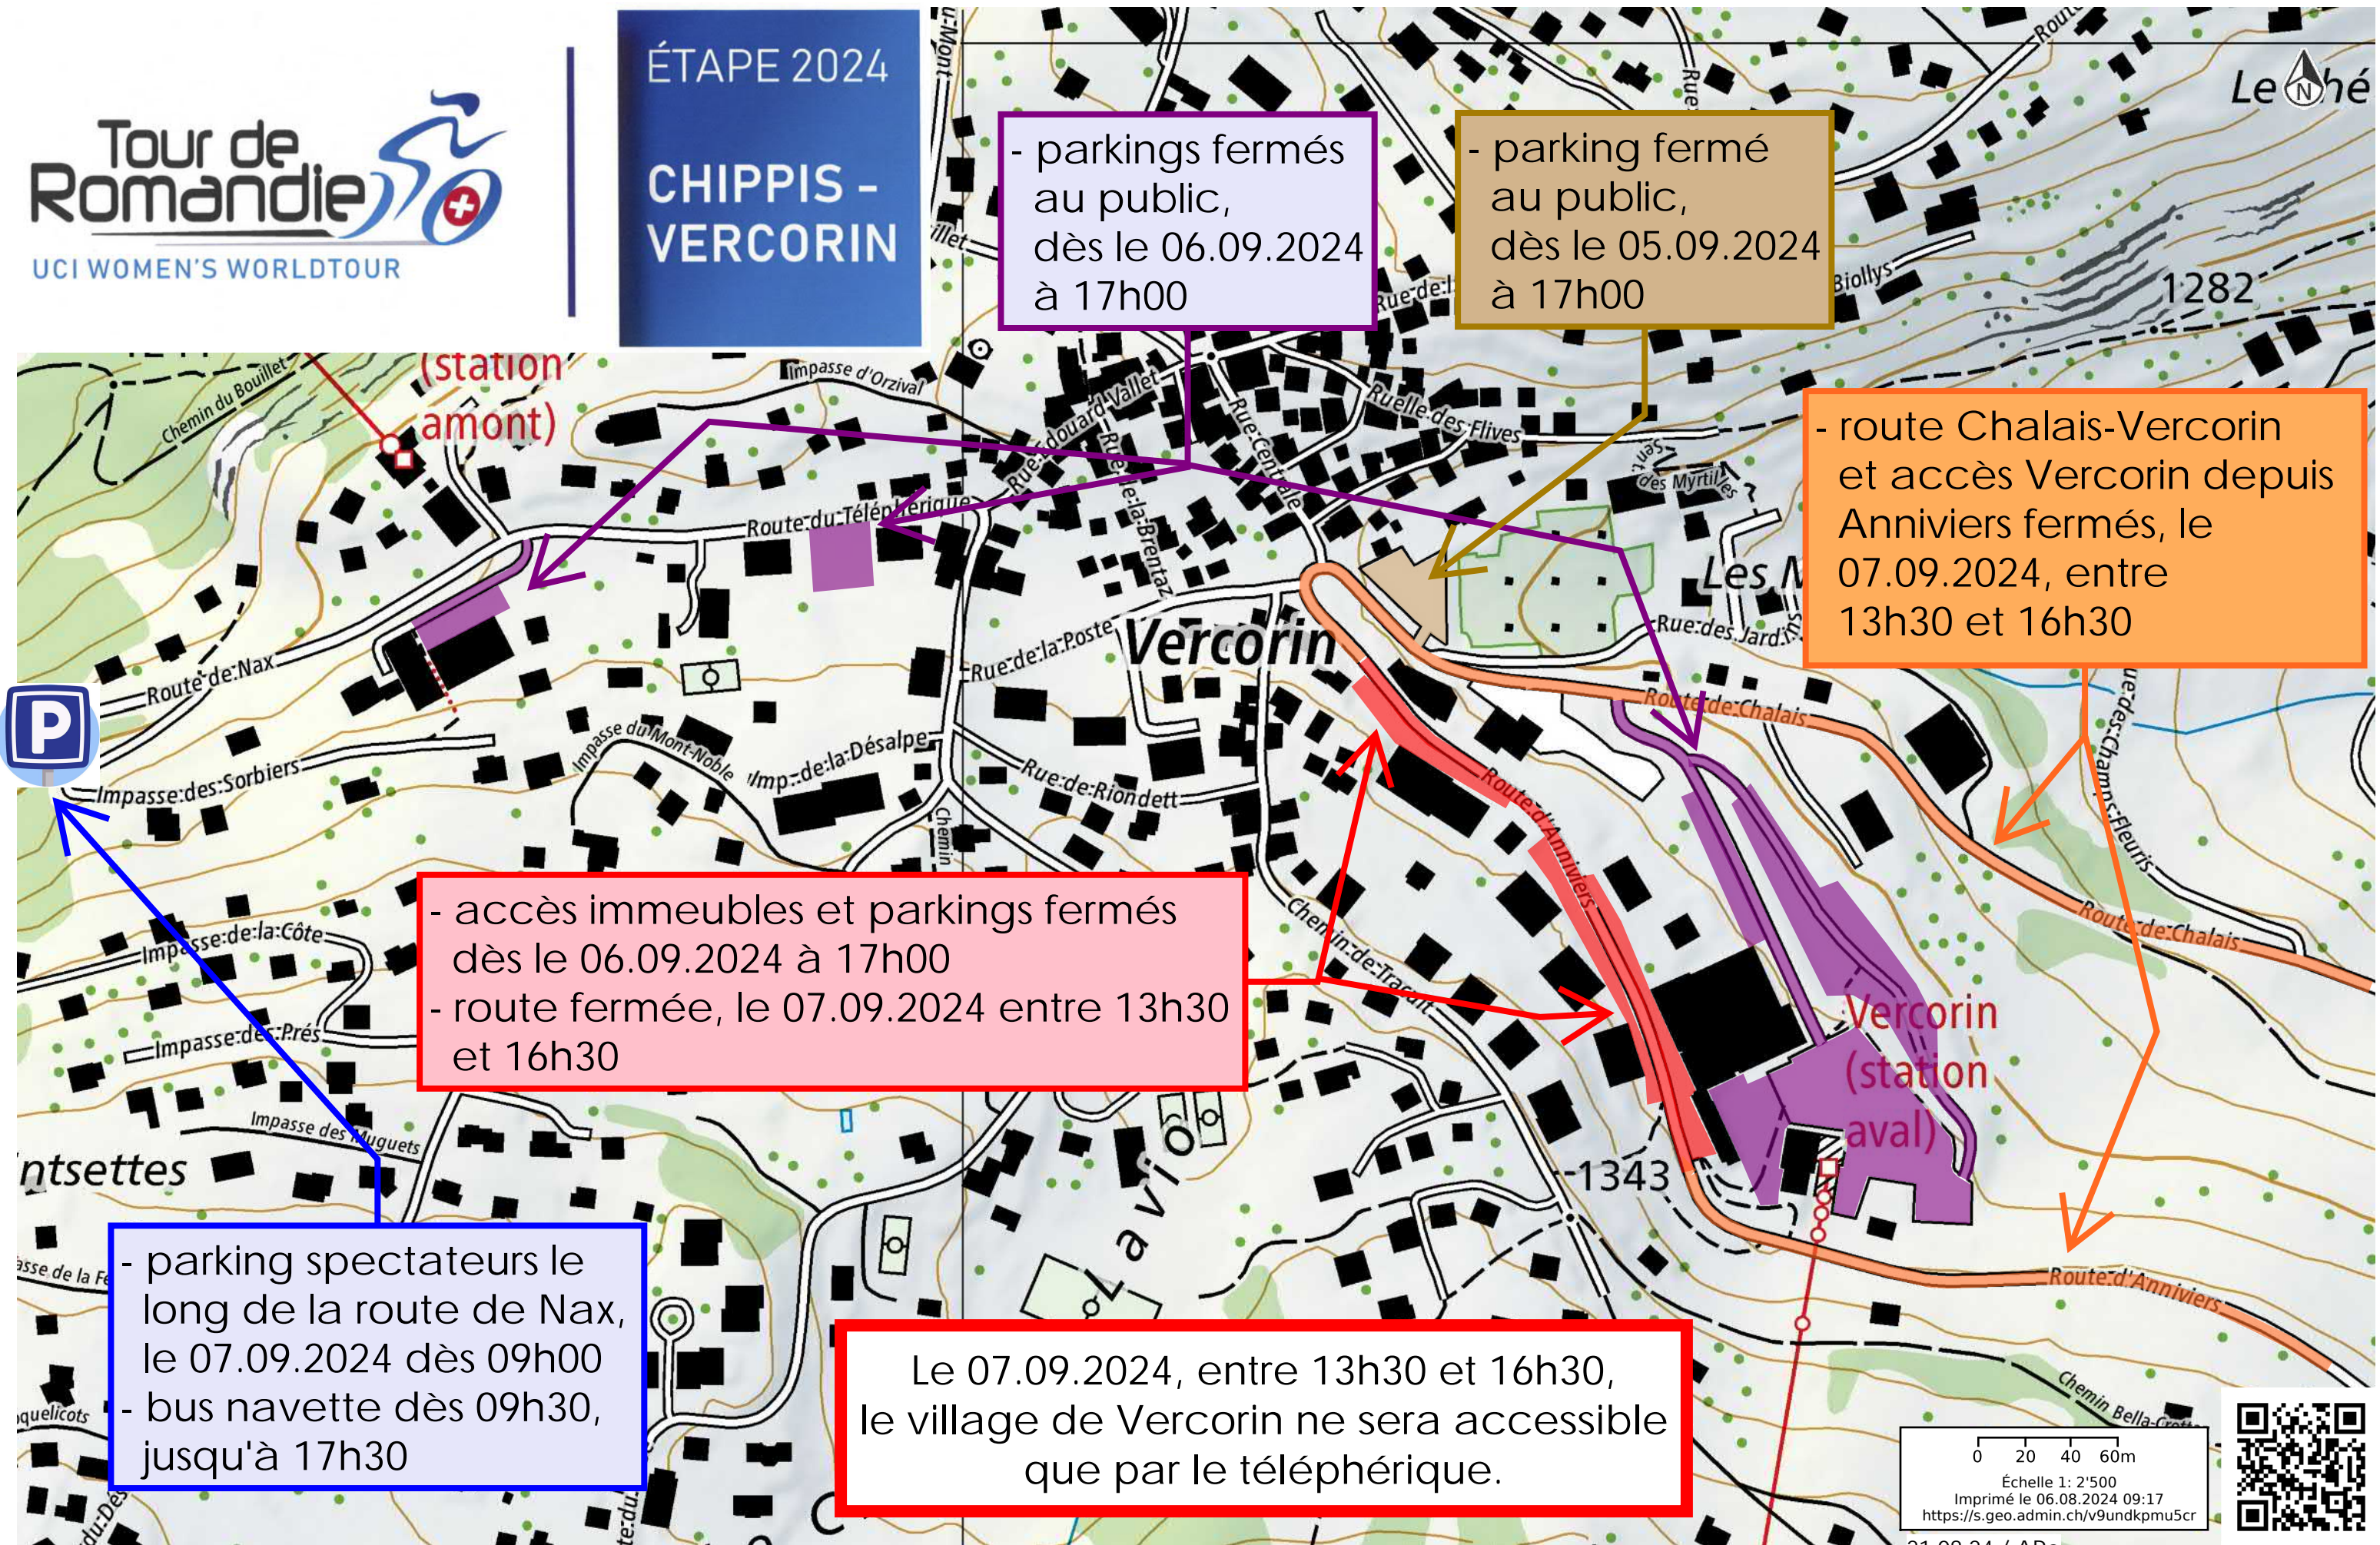

ÉTAPE 2024
CHIPPIS - VERCORIN

- parkings fermés au public, dès le 06.09.2024 à 17h00

- parking fermé au public, dès le 05.09.2024 à 17h00

- route Chalais-Vercorin et accès Vercorin depuis Anniviers fermés, le 07.09.2024, entre 13h30 et 16h30

- accès immeubles et parkings fermés dès le 06.09.2024 à 17h00
- route fermée, le 07.09.2024 entre 13h30 et 16h30

- parking spectateurs le long de la route de Nax, le 07.09.2024 dès 09h00
- bus navette dès 09h30, jusqu'à 17h30

Le 07.09.2024, entre 13h30 et 16h30, le village de Vercorin ne sera accessible que par le téléphérique.

0 20 40 60m
Échelle 1: 2'500
Imprimé le 06.08.2024 09:17
<https://s.geo.admin.ch/v9undkpmu5cr>